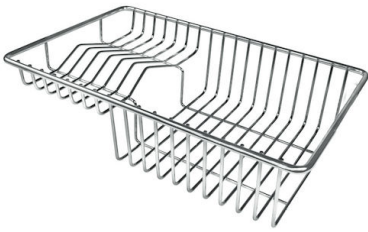

84 cm

Misura vasca 800 x 400 mm

Numero vasche 1 vasca

Piletta Piletta SPACE 3,5"

Note: Poiché il prodotto è costituito da un'unica superficie d'acciaio senza giunture e senza interstizi, non è consentito l'uso del tritarifiuti e della piletta con controllo automatico.

DATI TECNICI

GALLERIA FOTOGRAFICA

ACCESSORI OPZIONALI

Cestello portapiatti inox

8100 303

* solo in abbinamento con l'accessorio
8644 101

Cestello portapiatti inox

8100 201

Griglia portapiatti inox

8100 154

Tagliere in cristallo

8631 300

Tagliere Twin in HDPE

8644 101

Vaschetta bianca

8153 100